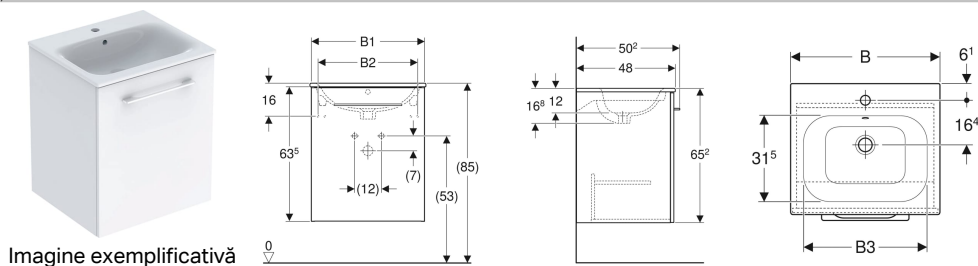

## Set lavoar mobilier Geberit Selnova Square, cu margine îngustă, cu mobilier și o ușă

### Caracteristici

- Suspendat
- Margine subțire
- Cu o ușă
- Cu un raft fix
- Deschidere cu mâner

- Ușă cu mecanism de amortizare
- Prinderea ușii pe stânga sau pe dreapta
- Rezistent la umiditate
- Livrat asamblat

### Lista elementelor livrate

- Lavoar mobilier
- Mobilier pentru lavoar mobilier
- Mâner
- Material de fixare

Cod art.	Culoare / suprafață	Orificiu de robinet	Preap lin	B	B1	B2	B3	H	T
501.248.00.1	Alb / Vopsit foarte lucios	Centrat	Vizibil	55 cm	53.8 cm	47 cm	49 cm	65.2 cm	50.2 cm
501.250.00.1	Nuc american Hickory / Melamină structură lemnoasă	Centrat	Vizibil	55 cm	53.8 cm	47 cm	49 cm	65.2 cm	50.2 cm
501.249.00.1	Lava / Vopsit mat	Centrat	Vizibil	55 cm	53.8 cm	47 cm	49 cm	65.2 cm	50.2 cm
501.251.00.1	Nuc american Hickory deschis / Melamină structură lemnoasă	Centrat	Vizibil	55 cm	53.8 cm	47 cm	49 cm	65.2 cm	50.2 cm
501.252.00.1	Alb / Vopsit foarte lucios	Centrat	Vizibil	60 cm	58.8 cm	52 cm	54 cm	65.2 cm	50.2 cm
501.254.00.1	Nuc american Hickory / Melamină structură lemnoasă	Centrat	Vizibil	60 cm	58.8 cm	52 cm	54 cm	65.2 cm	50.2 cm
501.253.00.1	Lava / Vopsit mat	Centrat	Vizibil	60 cm	58.8 cm	52 cm	54 cm	65.2 cm	50.2 cm
501.255.00.1	Nuc american Hickory deschis / Melamină structură lemnoasă	Centrat	Vizibil	60 cm	58.8 cm	52 cm	54 cm	65.2 cm	50.2 cm